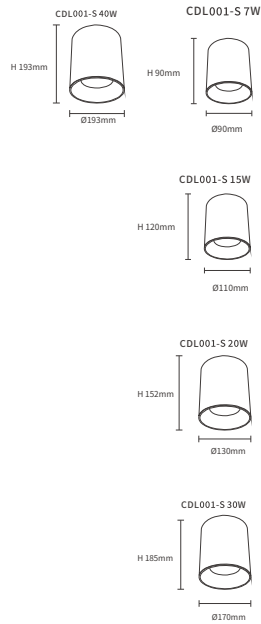

### CDL001-S

Lumen 480lm/510lm/1200lm/1250lm  
1760lm/1780lm/2100lm/2250lm  
2960lm/2980lm

Power 7W/15W/20W/30W/40W

PF 0.9

CCT 3000K / 4000K

CRI ≥90

Angle 60°

UGR ≤22

Dimensions Φ90\*H90mm/Φ110\*H120mm  
Φ130\*H152mm/Φ170\*H185mm  
Φ193\*H193mm

Color White

Input Voltage 220V-240V

IP Protection IP20

Warranty 3 Years

Certification CE, RoHS

SKU	Power	CTT	Lumen	Dimensioni
D1001	7W	3000K	480lm	Φ90*H90mm
D1002	7W	4000K	510lm	Φ90*H90mm
D1003	15W	3000K	1200lm	Φ110*H120mm
D1004	15W	4000K	1250lm	Φ110*H120mm
D1005	20W	3000K	1760lm	Φ130*H152mm
D1006	20W	4000K	1780lm	Φ130*H152mm
D1007	30W	3000K	2100lm	Φ170*H185mm
D1008	30W	4000K	2250lm	Φ170*H185mm
D1009	40W	3000K	2960lm	Φ193*H193mm
D1010	40W	4000K	2980lm	Φ193*H193mm

### CDL002-S

**Lumen** 830lm/850lm/1760lm/1780lm  
 2300lm/2320lm/3830lm/3860lm  
**Power** 10W/20W/30W/40W  
**PF** 0.9  
**CCT** 3000K / 4000K  
**CRI** ≥90  
**Angle** 60°  
**UGR** ≤24/≤23  
**Dimensions** 90\*H90mm/110\*H120mm  
 130\*H135mm/160\*H165mm  
**Color** White  
**Input Voltage** 220V-240V  
**IP Protection** IP20  
**Warranty** 3 Years  
**Certification** CE, RoHS

SKU	Power	CTT	Lumen	Dimensioni
D1101	10W	3000K	830lm	90*H90mm
D1102	10W	4000K	850lm	90*H90mm
D1103	20W	3000K	1760lm	110*H120mm
D1104	20W	4000K	1780lm	110*H120mm
D1105	30W	3000K	2300lm	130*H135mm
D1106	30W	4000K	2320lm	130*H135mm
D1107	40W	3000K	3830lm	160*H165mm
D1108	40W	4000K	3860lm	160*H165mm