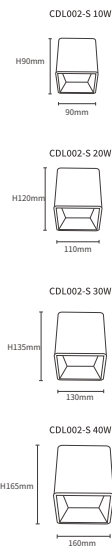

### CDL001-S

Lumen 480lm/510lm/1200lm/1250lm  
1760lm/1780lm/2100lm/2250lm  
2960lm/2980lm

Power 7W/15W/20W/30W/40W

PF 0.9

CCT 3000K / 4000K

CRI ≥90

Angle 60°

UGR ≤22

Dimensions Φ90\*H90mm/Φ110\*H120mm  
Φ130\*H152mm/Φ170\*H185mm  
Φ193\*H193mm

Color White

Input Voltage 220V-240V

IP Protection IP20

Warranty 3 Years

Certification CE, RoHS

SKU	Power	CTT	Lumen	Dimensioni
D1001	7W	3000K	480lm	Φ90*H90mm
D1002	7W	4000K	510lm	Φ90*H90mm
D1003	15W	3000K	1200lm	Φ110*H120mm
D1004	15W	4000K	1250lm	Φ110*H120mm
D1005	20W	3000K	1760lm	Φ130*H152mm
D1006	20W	4000K	1780lm	Φ130*H152mm
D1007	30W	3000K	2100lm	Φ170*H185mm
D1008	30W	4000K	2250lm	Φ170*H185mm
D1009	40W	3000K	2960lm	Φ193*H193mm
D1010	40W	4000K	2980lm	Φ193*H193mm

### CDL002-S

**Lumen** 830lm/850lm/1760lm/1780lm  
 2300lm/2320lm/3830lm/3860lm  
**Power** 10W/20W/30W/40W  
**PF** 0.9  
**CCT** 3000K / 4000K  
**CRI** ≥90  
**Angle** 60°  
**UGR** ≤24/≤23  
**Dimensions** 90\*H90mm/110\*H120mm  
 130\*H135mm/160\*H165mm  
**Color** White  
**Input Voltage** 220V-240V  
**IP Protection** IP20  
**Warranty** 3 Years  
**Certification** CE, RoHS

SKU	Power	CTT	Lumen	Dimensioni
D1101	10W	3000K	830lm	90*H90mm
D1102	10W	4000K	850lm	90*H90mm
D1103	20W	3000K	1760lm	110*H120mm
D1104	20W	4000K	1780lm	110*H120mm
D1105	30W	3000K	2300lm	130*H135mm
D1106	30W	4000K	2320lm	130*H135mm
D1107	40W	3000K	3830lm	160*H165mm
D1108	40W	4000K	3860lm	160*H165mm