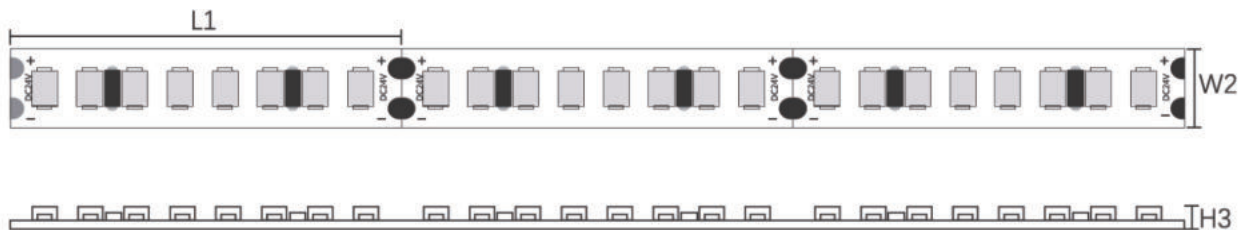

Installation

S0301/S0302/S0303