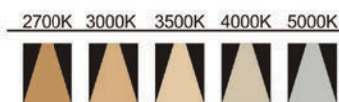

Product close-up