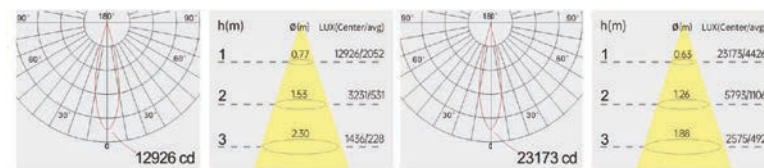

Optical fittings

Product close-up

Light distribution curve

TLJ08030 / 15° / 3000K

TLJ09440 / 15° / 3000K

TLJ08030 / 24° / 3000K

TLJ09440 / 24° / 3000K

TLJ08030 / 36° / 3000K