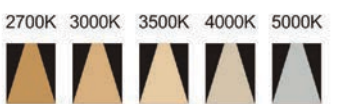

Optical fittings