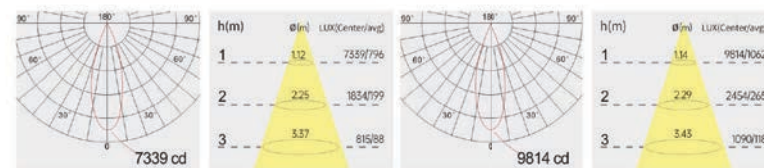

Optical fittings

Product close-up

Light distribution curve

TLJ08030 / 15° / 3000K

TLJ09440 / 15° / 3000K

TLJ08030 / 24° / 3000K

TLJ09440 / 24° / 3000K

TLJ08030 / 36° / 3000K