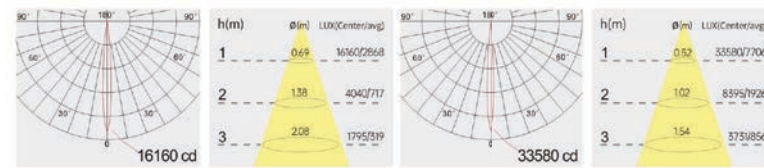

TLJ08030 / 15° / 3000K

TLJ09440 / 15° / 3000K