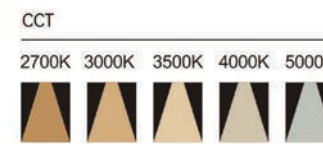

Strategic partners