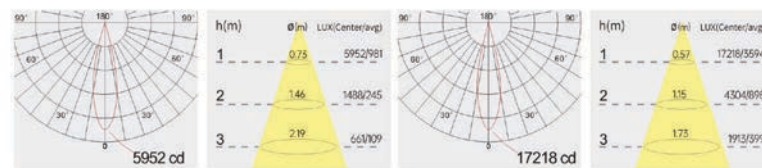

Strategic partners

Light distribution curve

TLJ06215 / 15° / 3000K

TLJ07224 / 15° / 3000K

TLJ06215 / 24° / 3000K

TLJ07224 / 24° / 3000K

TLJ06215 / 36° / 3000K

TLJ07224 / 36° / 3000K