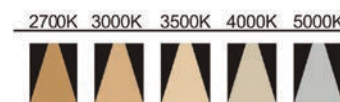

Product close-up