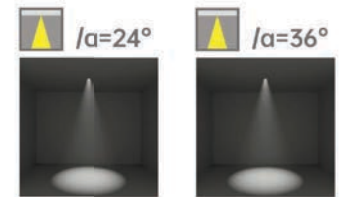

SMA-1

SMA-2

Product code	SMA06-B(W)-1	SMA12-B(W)-1
Power (W)	6W	12W
Lumen (Lm)	420	840
Size (mm)	L300*W22*H11	L530*W22*H11
Voltage	48Vdc	
CRI	90	
Color	Black / White / Customized	

Product code	SMA06-B(W)-2	SMA12-B (W)-2
Power (W)	6W	12W
Lumen (Lm)	420	840
Size (mm)	L280*W30*H13	L505*W30*H13
Voltage	48Vdc	
CRI	90	
Color	Black / White / Customized