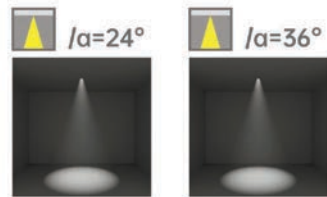

SMA-1

SMA-2

Product code	SMA06-B(W)-1	SMA12-B(W)-1
Power (W)	6W	12W
Lumen (Lm)	420	840
Size (mm)	L300*W22*H11	L530*W22*H11
Voltage	48Vdc	
CRI	90	
Color	Black / White / Customized	

Product code	SMA06-B(W)-2	SMA12-B (W)-2
Power (W)	6W	12W
Lumen (Lm)	420	840
Size (mm)	L280*W30*H13	L505*W30*H13
Voltage	48Vdc	
CRI	90	
Color	Black / White / Customized