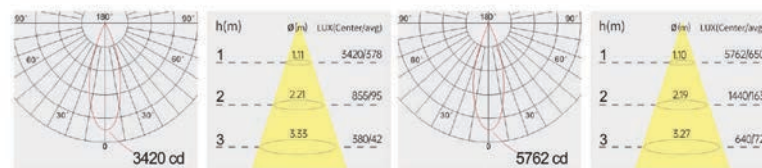

Strategic partners

Light distribution curve

TLJ06215 / 15° / 3000K

TLJ07224 / 15° / 3000K

TLJ06215 / 24° / 3000K

TLJ07224 / 24° / 3000K

TLJ06215 / 36° / 3000K

TLJ07224 / 36° / 3000K