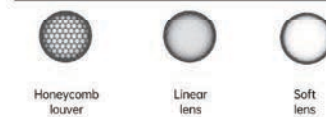

Optical fittings