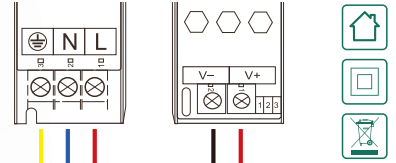

The orange markings are clickable

BACK ↶

PF **0.5**
IP **20**

— Live Wire
— Naught wire
— Earth Wire
— Positivo
— Negativo

LED Power Supply

Power 60W/100W/150W/200W/300W
PF 0.5
Dimensions 149x28.6x49.4mm
186.3x28.6x49.4mm
194.5x28.6x58.6mm
207x28.6x58.6mm
249x28.6x58.6mm
Voltage input 220-240V
Warranty 3 Years
Certification CE, RoHS

	SKU	Power	Input voltage	I(MAX)	Dimensions
	SA01	60W	24V	2.5A	149x28.6x49.4mm
	SA02	100W	24V	4.2A	186.3x28.6x49.4mm
	SA03	150W	24V	6.3A	194.5x28.6x58.6mm
	SA04	200W	24V	8.3A	207x28.6x58.6mm
	SA05	300W	24V	12.5A	249x28.6x58.6mm
	SA07	100W	12V	8.4A	186.3x28.6x49.4mm
	SA08	200W	12V	16.6A	207x28.6x58.6mm