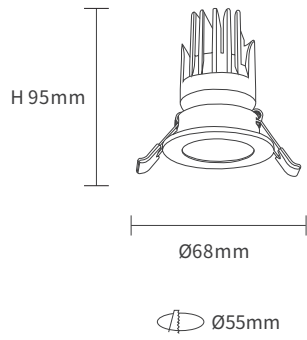

Modello: CSL010-A

Technical Parameters:

Model	CSL010-A	
Lumen	580lm / 600lm	750lm / 800lm
Power	7W / 10W	
PF	0.9	
CCT	3000K / 4000K	
CRI	≥90	
Corner	24°	
UGR	≤19	
Dimensions	Ø68*H95mm	Ø90*H106mm
Color	White	
Input Voltage	220V-240V	
IP Protection	IP20	
Warranty	3 Years	
Certification	CE, RoHS	

Product Image:

Technical Drawing :

CSL010-A 24°

Recessed size:

CSL010-A 7W

CSL010-A 10W