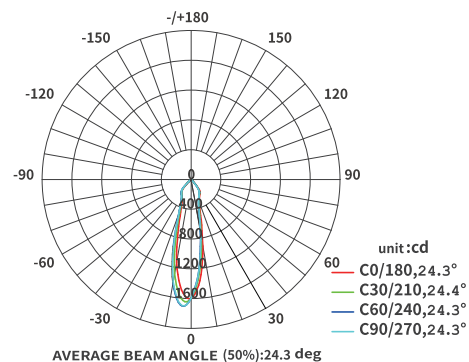

Modello: CSL010-A

Technical Parameters:

Model	CSL010-A	
Lumen	580lm / 600lm	750lm / 800lm
Power	7W / 10W	
PF	0.9	
CCT	3000K / 4000K	
CRI	≥90	
Corner	24°	
UGR	≤19	
Dimensions	Ø68*H95mm	Ø90*H106mm
Color	White	
Input Voltage	220V-240V	
IP Protection	IP20	
Warranty	3 Years	
Certification	CE, RoHS	

Product Image:

Technical Drawing :

CSL010-A 24°

Recessed size:

CSL010-A 7W

CSL010-A 10W