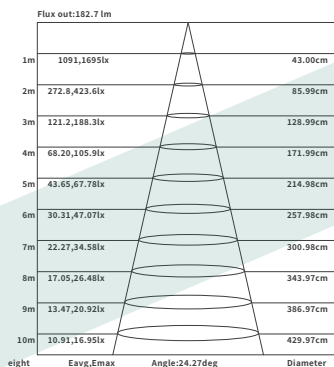

Modello: CSL010-A

Technical Parameters:

Model	CSL010-A	
Lumen	580lm / 600lm	750lm / 800lm
Power	7W / 10W	
PF	0.9	
CCT	3000K / 4000K	
CRI	≥90	
Corner	24°	
UGR	≤19	
Dimensions	Ø68*H95mm	Ø90*H106mm
Color	White	
Input Voltage	220V-240V	
IP Protection	IP20	
Warranty	3 Years	
Certification	CE, RoHS	

Product Image:

Technical Drawing :

CSL010-A 24°

Recessed size:

CSL010-A 7W

CSL010-A 10W